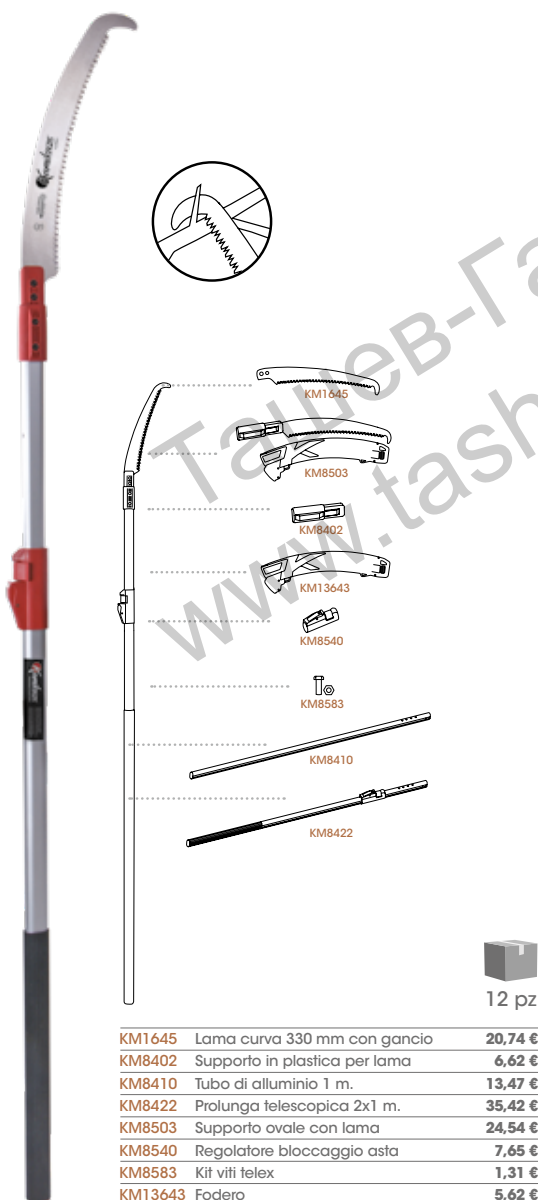

SEGACCI TELESCOPICI

KM8506

2 X 1 - 330BH

Segaccio telescopico 2m ideale per la potatura del legno verde. Evita accumulo di resina e linfa nella zona di taglio. Lama 360BH con gancio e lama per tagliare i rami.

Segaccio telescopico 3m ideale per la potatura del legno verde. Evita accumulo di resina e linfa nella zona di taglio. Lama 360BH con gancio e lama per tagliare i rami.

Lunghezza totale	3 m
Imballaggio	221 x 29 x 15 cm
Prezzo €	64,93

Principali caratteristiche

Lama curva

Telescopico

Dente conico

PRO

12 pz

KM1645	Lama curva 330 mm con gancio	20,74 €
KM8402	Supporto in plastica per lama	6,62 €
KM8410	Tubo di alluminio 1 m.	13,47 €
KM8422	Prolunga telescopica 2x1 m.	35,42 €
KM8503	Supporto ovale con lama	24,54 €
KM8540	Regolatore bloccaggio asta	7,65 €
KM8583	Kit viti telex	1,31 €
KM13643	Fodero	5,62 €

12 pz

KM1645	Lama curva 330 mm con gancio	20,74 €
KM8402	Supporto in plastica per lama	6,62 €
KM8411	Tubo di alluminio 1,5 m.	17,92 €
KM8423	Prolunga telescopica 2x1,5 m.	38,30 €
KM8503	Supporto ovale con lama	24,54 €
KM8540	Regolatore bloccaggio asta	7,65 €
KM8583	Kit viti telex	1,31 €
KM13643	Fodero	5,62 €