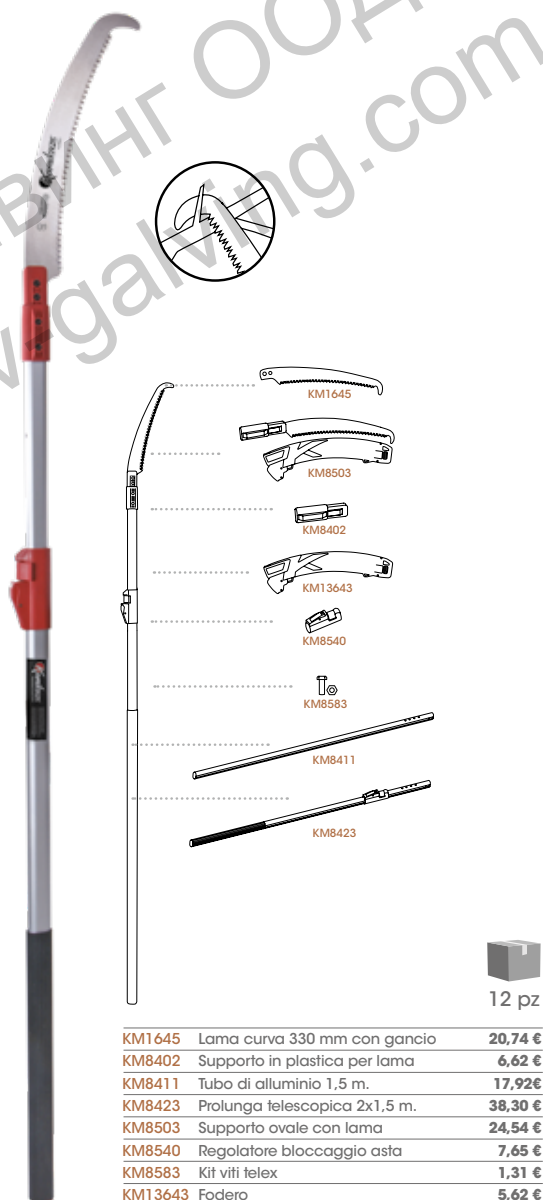

SEGACCI TELESCOPICI

KM8506

2 X 1 - 330BH

Segaccio telescopico 2m ideale per la potatura del legno verde. Evita accumulo di resina e linfa nella zona di taglio. Lama 360BH con gancio e lama per tagliare i rami.

Segaccio telescopico 3m ideale per la potatura del legno verde. Evita accumulo di resina e linfa nella zona di taglio. Lama 360BH con gancio e lama per tagliare i rami.

Lunghezza totale	3 m
Imballaggio	221 x 29 x 15 cm
Prezzo €	64,93

Principali caratteristiche

Lama curva

Telescopico

Dente conico

PRO

12 pz

KM1645	Lama curva 330 mm con gancio	20,74 €
KM8402	Supporto in plastica per lama	6,62 €
KM8410	Tubo di alluminio 1 m.	13,47 €
KM8422	Prolunga telescopica 2x1 m.	35,42 €
KM8503	Supporto ovale con lama	24,54 €
KM8540	Regolatore bloccaggio asta	7,65 €
KM8583	Kit viti telex	1,31 €
KM13643	Fodero	5,62 €

12 pz

KM1645	Lama curva 330 mm con gancio	20,74 €
KM8402	Supporto in plastica per lama	6,62 €
KM8411	Tubo di alluminio 1,5 m.	17,92 €
KM8423	Prolunga telescopica 2x1,5 m.	38,30 €
KM8503	Supporto ovale con lama	24,54 €
KM8540	Regolatore bloccaggio asta	7,65 €
KM8583	Kit viti telex	1,31 €
KM13643	Fodero	5,62 €